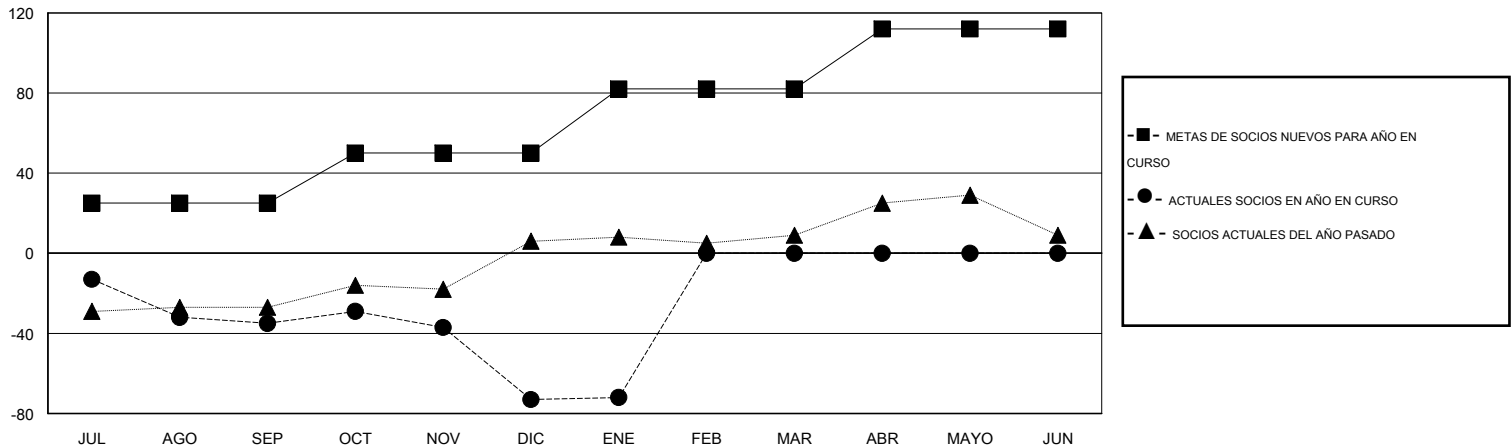

MONTHLY MEMBERSHIP PROGRESS REPORT

District 116 A

Results as of: 1/31/2016

GMT: Ton Soeters

UBICACIÓN SPAIN

GMT DE AE 4

| Clubes | | | | | socios | | | | |
|-------------------------|-----------------------|---------------|----------------------|-----------------------|-------------------------|-----------------------|-------------------------------------|----------------------|-----------------------|
| RESULTADOS DE 2015-2016 | | | | | RESULTADOS DE 2015-2016 | | | | |
| TRIMESTRE | META DE CLUBES NUEVOS | NUEVOS CLUBES | CLUBES DADOS DE BAJA | GANANCIA/PÉRDIDA NETA | TRIMESTRE | META DE SOCIOS NUEVOS | SOCIOS FUNDADORES Y SOCIOS AÑADIDOS | SOCIOS DADOS DE BAJA | GANANCIA/PÉRDIDA NETA |
| JUL/AGO/SEP | 1 | 0 | 2 | -2 | JUL/AGO/SEP | 25 | 14 | 49 | -35 |
| OCT/NOV/DIC | 1 | 0 | 0 | 0 | OCT/NOV/DIC | 25 | 16 | 54 | -38 |
| ENE/FEB/MAR | 1 | 0 | 0 | 0 | ENE/FEB/MAR | 32 | 7 | 6 | 1 |
| ABR/MAYO/JUN | 1 | 0 | 0 | 0 | ABR/MAYO/JUN | 30 | 0 | 0 | 0 |

METAS Y CIFRA ACUMULATIVA DE CLUBES NUEVOS

METAS Y CIFRA ACUMULATIVA DE SOCIOS

CLUBES DADOS DE BAJA: 2

16 CLUBS OF 37 AÑADIERON 1 O MÁS SOCIOS NUEVOS

DISTRIBUCIÓN POR SEXO

MASCULINO 484 (62.86%)
FEMENINO 286 (37.14%)