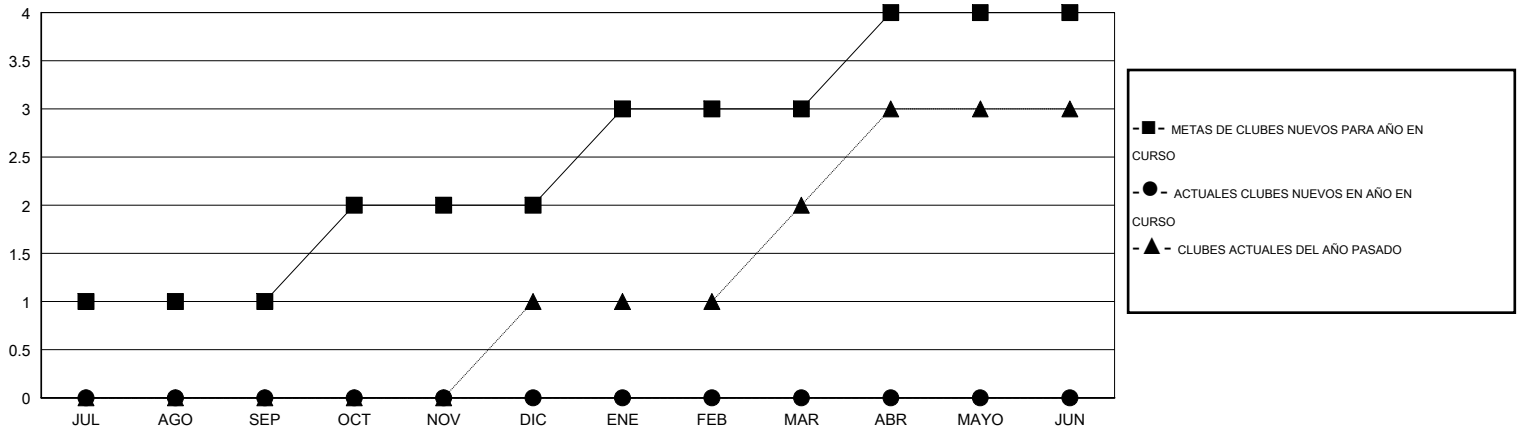

MONTHLY MEMBERSHIP PROGRESS REPORT

District 116 A

Results as of: 1/31/2016

GMT: Ton Soeters

UBICACIÓN SPAIN

GMT DE AE 4

| Clubes | | | | | socios | | | | |
|-------------------------|-----------------------|---------------|----------------------|-----------------------|-------------------------|-----------------------|-------------------------------------|----------------------|-----------------------|
| RESULTADOS DE 2015-2016 | | | | | RESULTADOS DE 2015-2016 | | | | |
| TRIMESTRE | META DE CLUBES NUEVOS | NUEVOS CLUBES | CLUBES DADOS DE BAJA | GANANCIA/PÉRDIDA NETA | TRIMESTRE | META DE SOCIOS NUEVOS | SOCIOS FUNDADORES Y SOCIOS AÑADIDOS | SOCIOS DADOS DE BAJA | GANANCIA/PÉRDIDA NETA |
| JUL/AGO/SEP | 1 | 0 | 2 | -2 | JUL/AGO/SEP | 25 | 14 | 49 | -35 |
| OCT/NOV/DIC | 1 | 0 | 0 | 0 | OCT/NOV/DIC | 25 | 16 | 54 | -38 |
| ENE/FEB/MAR | 1 | 0 | 0 | 0 | ENE/FEB/MAR | 32 | 7 | 6 | 1 |
| ABR/MAYO/JUN | 1 | 0 | 0 | 0 | ABR/MAYO/JUN | 30 | 0 | 0 | 0 |

METAS Y CIFRA ACUMULATIVA DE CLUBES NUEVOS

METAS Y CIFRA ACUMULATIVA DE SOCIOS

CLUBES DADOS DE BAJA: 2

16 CLUBS OF 37 AÑADIERON 1 O MÁS SOCIOS NUEVOS

DISTRIBUCIÓN POR SEXO

MASCULINO 484 (62.86%)
FEMENINO 286 (37.14%)